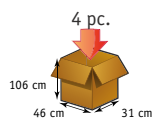

2 roues 

6 roues 

Trio® 

DIMENSIONS

Références	Désignations	Gencode		
8212-542	Carlux 2 roues Pois Bleu Ciel	3281668602998	poussette 2 roues dépliée (h*l*p) hors tout	100*41*31 cm
			Poids	1.08 kg
8222-542	Carlux 6 roues Pois Bleu Ciel	3281668604084	poussette 6 roues/Trio dépliée (h*l*p) hors tout	103*41*47 cm
			Poids 6 roues/Trio	2.5 kg /3.3 kg
8232-542	Carlux Trio @ Pois Bleu Ciel	3281668605074		

Conditionnement :
 Carton : 4 poussettes
 Palette : 72 poussettes

Conditionnement :
 Carton : 2 poussettes
 Palette : 20 poussettes