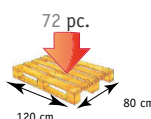

2 roues 

6 roues 

Trio® 

DIMENSIONS

Références	Désignations	Gencode		
8212-542	Carlux 2 roues Pois Bleu Ciel	3281668602998	poussette 2 roues dépliée (h*l*p) hors tout	100*41*31 cm
			Poids	1.08 kg
8222-542	Carlux 6 roues Pois Bleu Ciel	3281668604084	poussette 6 roues/Trio dépliée (h*l*p) hors tout	103*41*47 cm
			Poids 6 roues/Trio	2.5 kg /3.3 kg
8232-542	Carlux Trio @ Pois Bleu Ciel	3281668605074		

Conditionnement :
 Carton : 4 poussettes
 Palette : 72 poussettes

Conditionnement :
 Carton : 2 poussettes
 Palette : 20 poussettes