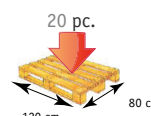

2 roues

6 roues

Trio®

 YouTube

DIMENSIONS

| Références | Désignations | Gencode | | |
|------------|--------------------------------|---------------|--|----------------|
| 8212-370 | Carlux Pois Blanc Noir 2 roues | 3281668995748 | poussette 2 roues dépliée (h*l*p) hors tout | 100*41*31 cm |
| | | | Poids | 1.08 kg |
| 8222-370 | Carlux 6 roues Pois Blanc Noir | 3281668995755 | poussette 6 roues/Trio dépliée (h*l*p) hors tout | 103*41*47 cm |
| | | | Poids 6 roues/Trio | 2.5 kg /3.3 kg |
| 8232-370 | Carlux Trio @ Pois Blanc Noir | 3281668995762 | | |

Conditionnement :
Carton : 4 poussettes
Palette : 72 poussettes

Conditionnement :
Carton : 2 poussettes
Palette : 20 poussettes

5 / 7 Allée François Arago - 18000 Bourges
www.sidebag.fr