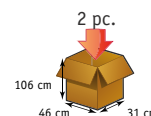

2 roues

6 roues

Trio®

 YouTube

DIMENSIONS

| Références | Désignations | Gencode | | |
|------------|--------------------------------|---------------|--|----------------|
| 8212-370 | Carlux Pois Blanc Noir 2 roues | 3281668995748 | poussette 2 roues dépliée (h*l*p) hors tout | 100*41*31 cm |
| | | | Poids | 1.08 kg |
| 8222-370 | Carlux 6 roues Pois Blanc Noir | 3281668995755 | poussette 6 roues/Trio dépliée (h*l*p) hors tout | 103*41*47 cm |
| | | | Poids 6 roues/Trio | 2.5 kg /3.3 kg |
| 8232-370 | Carlux Trio @ Pois Blanc Noir | 3281668995762 | | |

Conditionnement :
Carton : 4 poussettes
Palette : 72 poussettes

Conditionnement :
Carton : 2 poussettes
Palette : 20 poussettes

5 / 7 Allée François Arago - 18000 Bourges
www.sidebag.fr