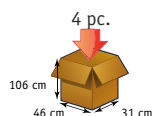

2 roues

6 roues

Trio®

 YouTube

DIMENSIONS

| Références | Désignations | Gencode | | |
|------------|--------------------------------|---------------|--|----------------|
| 8212-370 | Carlux Pois Blanc Noir 2 roues | 3281668995748 | poussette 2 roues dépliée (h*l*p) hors tout | 100*41*31 cm |
| | | | Poids | 1.08 kg |
| 8222-370 | Carlux 6 roues Pois Blanc Noir | 3281668995755 | poussette 6 roues/Trio dépliée (h*l*p) hors tout | 103*41*47 cm |
| | | | Poids 6 roues/Trio | 2.5 kg /3.3 kg |
| 8232-370 | Carlux Trio @ Pois Blanc Noir | 3281668995762 | | |

Conditionnement :
Carton : 4 poussettes
Palette : 72 poussettes

Conditionnement :
Carton : 2 poussettes
Palette : 20 poussettes

5 / 7 Allée François Arago - 18000 Bourges
www.sidebag.fr