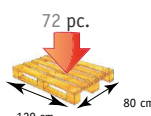

2 roues

6 roues

Trio®

 YouTube

DIMENSIONS

| Références | Désignations | Gencode | | |
|------------|--------------------------------|---------------|--|----------------|
| 8212-370 | Carlux Pois Blanc Noir 2 roues | 3281668995748 | poussette 2 roues dépliée (h*l*p) hors tout | 100*41*31 cm |
| | | | Poids | 1.08 kg |
| 8222-370 | Carlux 6 roues Pois Blanc Noir | 3281668995755 | poussette 6 roues/Trio dépliée (h*l*p) hors tout | 103*41*47 cm |
| | | | Poids 6 roues/Trio | 2.5 kg /3.3 kg |
| 8232-370 | Carlux Trio @ Pois Blanc Noir | 3281668995762 | | |

Conditionnement :
Carton : 4 poussettes
Palette : 72 poussettes

Conditionnement :
Carton : 2 poussettes
Palette : 20 poussettes

5 / 7 Allée François Arago - 18000 Bourges
www.sidebag.fr